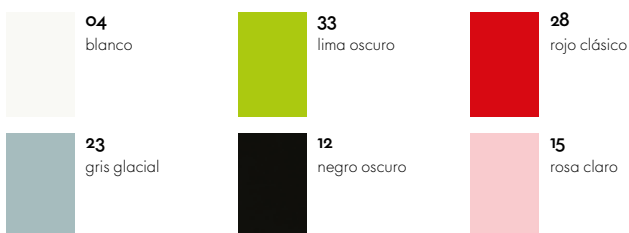

Dimensiones

Eames Elephant

Superficies y colores

Plástico

Art. N° 09148104

Vitra tiene representación en todo el mundo. Encontrará a su distribuidor local de Vitra en la página Web: www.vitra.com.

info@vitra.com | ES 2016

www.vitra.com/eameselephant